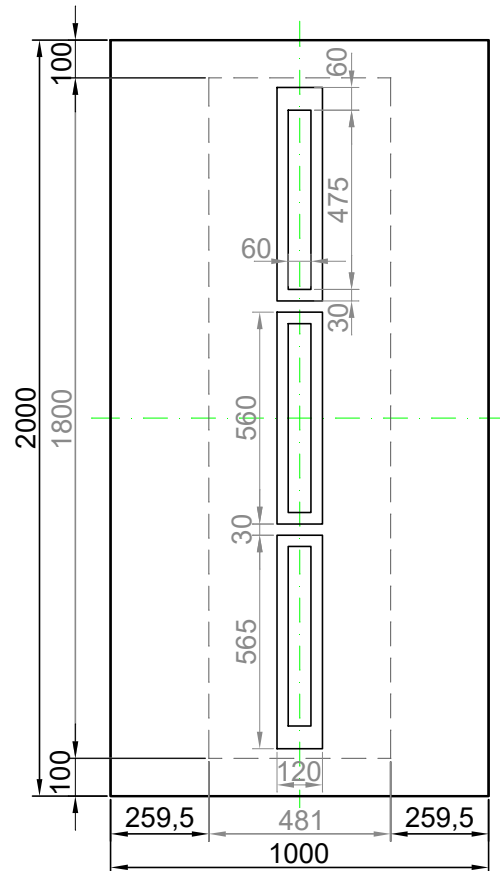

GAVA 529/2

Rozmerový limit základný
Grundabmessungen limit
Measure limit small
480mm x 2000mm

Maximálny rozmer / Maximal measures / Maximale Abmessung: 480mm x 2000mm
Minimálny rozmer / Minimal measures / Minimale Abmessung: 230mm x 1800mm

Sivá = fixný rozmer / Grey = fixed measure / Graue = feste Abmessung
Čierna = variabilný rozmer / Black colour = variable measure / Schwarze Farbe = variable abmessung

GAVA 529

Rozmerový limit základný
Grundabmessungen limit
Measure limit small
1000mm x 2000mm

Maximálny rozmer / Maximal measures / Maximale Abmessung: 1000mm x 2000mm
Minimálny rozmer / Minimal measures / Minimale Abmessung: 481mm x 1800mm

GAVA 529

Rozmerový limit stredný
Mittleres Abmessungslimit
Measure limit medium
1100mm x 2300mm

Maximálny rozmer / Maximal measures / Maximale Abmessung: 1100mm x 2300mm
Minimálny rozmer / Minimal measures / Minimale Abmessung: 601mm x 1950mm

Šivá = fixný rozmer / Grey = fixed measure / Graue = feste Abmessung
Čierna = variabilný rozmer / Black colour = variable measure / Schwarze Farbe = variable abmessung