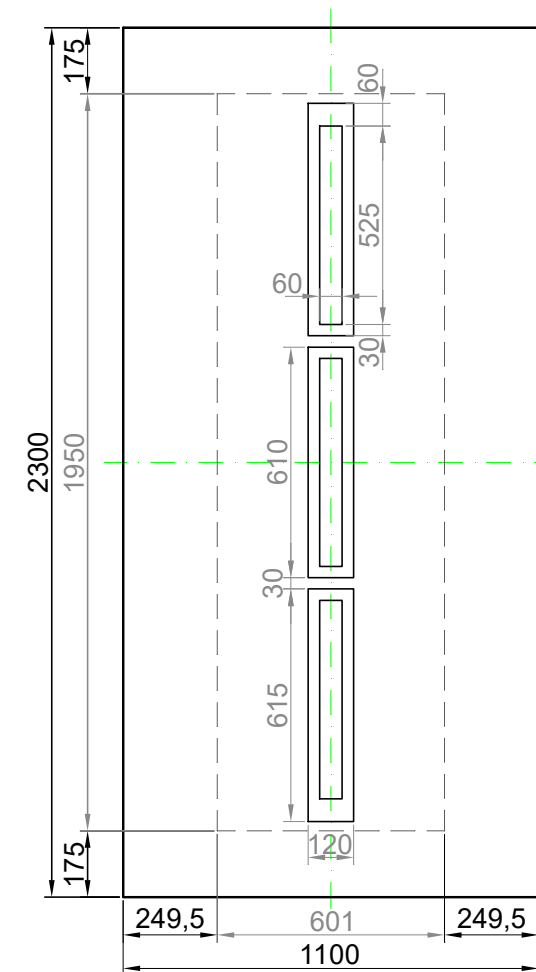

GAVA 529/2

Rozmerový limit základný
Grundabmessungen limit
Measure limit small
480mm x 2000mm

Maximálny rozmer / Maximal measures / Maximale Abmessung: 480mm x 2000mm
Minimálny rozmer / Minimal measures / Minimale Abmessung: 230mm x 1800mm

Sivá = fixný rozmer / Grey = fixed measure / Graue = feste Abmessung
Čierna = variabilný rozmer / Black colour = variable measure / Schwarze Farbe = variable abmessung

GAVA 529

Rozmerový limit základný
Grundabmessungen limit
Measure limit small
1000mm x 2000mm

Maximálny rozmer / Maximal measures / Maximale Abmessung: 1000mm x 2000mm
Minimálny rozmer / Minimal measures / Minimale Abmessung: 481mm x 1800mm

GAVA 529

Rozmerový limit stredný
Mittleres Abmessungslimit
Measure limit medium
1100mm x 2300mm

Maximálny rozmer / Maximal measures / Maximale Abmessung: 1100mm x 2300mm
Minimálny rozmer / Minimal measures / Minimale Abmessung: 601mm x 1950mm

Šivá = fixný rozmer / Grey = fixed measure / Graue = feste Abmessung
Čierna = variabilný rozmer / Black colour = variable measure / Schwarze Farbe = variable abmessung