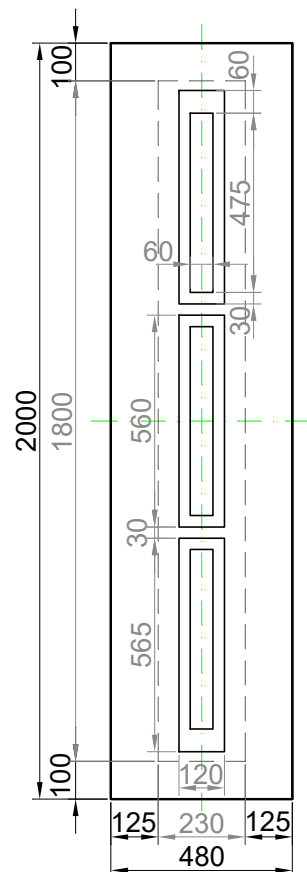

GAVA 529/2

Rozmerový limit základný
Grundabmessungen limit
Measure limit small
480mm x 2000mm

Maximálny rozmer / Maximal measures / Maximale Abmessung: 480mm x 2000mm
Minimálny rozmer / Minimal measures / Minimale Abmessung: 230mm x 1800mm

Sivá = fixný rozmer / Grey = fixed measure / Graue = feste Abmessung
Čierna = variabilný rozmer / Black colour = variable measure / Schwarze Farbe = variable abmessung

GAVA 529

Rozmerový limit základný
Grundabmessungen limit
Measure limit small
1000mm x 2000mm

Maximálny rozmer / Maximal measures / Maximale Abmessung: 1000mm x 2000mm
Minimálny rozmer / Minimal measures / Minimale Abmessung: 481mm x 1800mm

GAVA 529

Rozmerový limit stredný
Mittleres Abmessungslimit
Measure limit medium
1100mm x 2300mm

Maximálny rozmer / Maximal measures / Maximale Abmessung: 1100mm x 2300mm
Minimálny rozmer / Minimal measures / Minimale Abmessung: 601mm x 1950mm

Šivá = fixný rozmer / Grey = fixed measure / Graue = feste Abmessung
Čierna = variabilný rozmer / Black colour = variable measure / Schwarze Farbe = variable abmessung