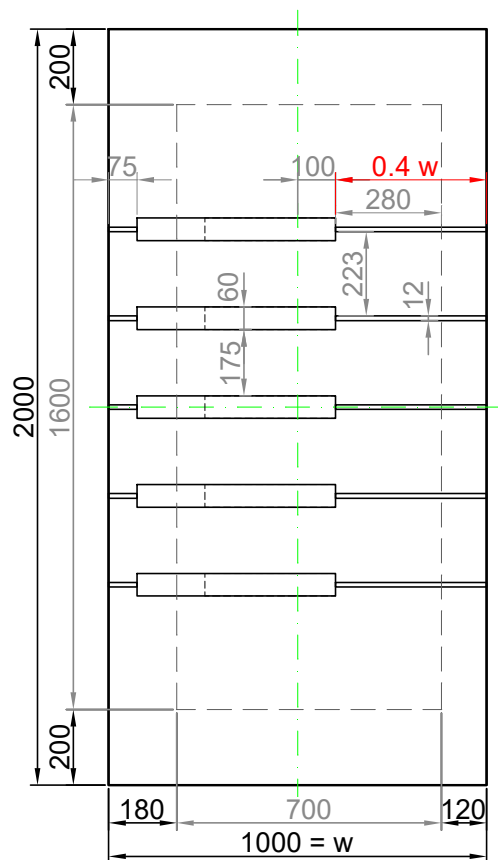

GAVA 553

Rozmerový limit základný
 Grundabmessungs limit
 Measure limit small
 1000mm x 2000mm

Maximálny rozmer / Maximal measures / Maximale Abmessung: 1000mm x 2000mm
 Minimálny rozmer / Minimal measures / Minimale Abmessung: 700mm x 1600mm

GAVA 553

Rozmerový limit stredný
 Mittleres Abmessungs limit
 Measure limit medium
 1100mm x 2300mm

Maximálny rozmer / Maximal measures / Maximale Abmessung: 1100mm x 2300mm
 Minimálny rozmer / Minimal measures / Minimale Abmessung: 750mm x 1750mm

Šivá = fixný rozmer / Grey = fixed measure / Graue = feste Abmessung
 Čierna = variabilný rozmer / Black colour = variable measure / Schwarze Farbe = variable abmessung
 Červená = závislá od rozmeru výplne
 Red colour = depending on the measure of the panel / Rote Farbe = abhängig von der Abmessungen der Füllung