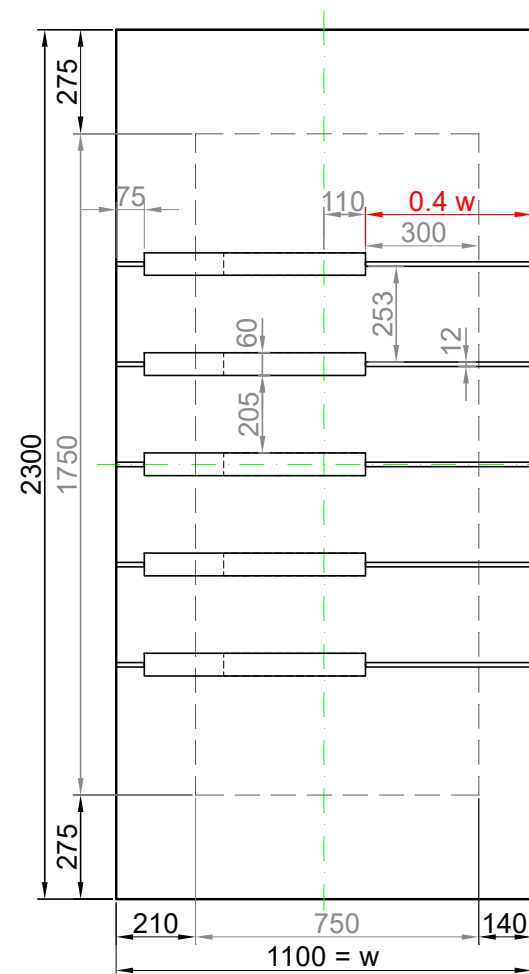

GAVA 553

Rozmerový limit základný
 Grundabmessungs limit
 Measure limit small
 1000mm x 2000mm

Maximálny rozmer / Maximal measures / Maximale Abmessung: 1000mm x 2000mm
 Minimálny rozmer / Minimal measures / Minimale Abmessung: 700mm x 1600mm

GAVA 553

Rozmerový limit stredný
 Mittleres Abmessungs limit
 Measure limit medium
 1100mm x 2300mm

Maximálny rozmer / Maximal measures / Maximale Abmessung: 1100mm x 2300mm
 Minimálny rozmer / Minimal measures / Minimale Abmessung: 750mm x 1750mm

Šivá = fixný rozmer / Grey = fixed measure / Graue = feste Abmessung
 Čierna = variabilný rozmer / Black colour = variable measure / Schwarze Farbe = variable abmessung
 Červená = závislá od rozmeru výplne
 Red colour = depending on the measure of the panel / Rote Farbe = abhängig von der Abmessungen der Füllung