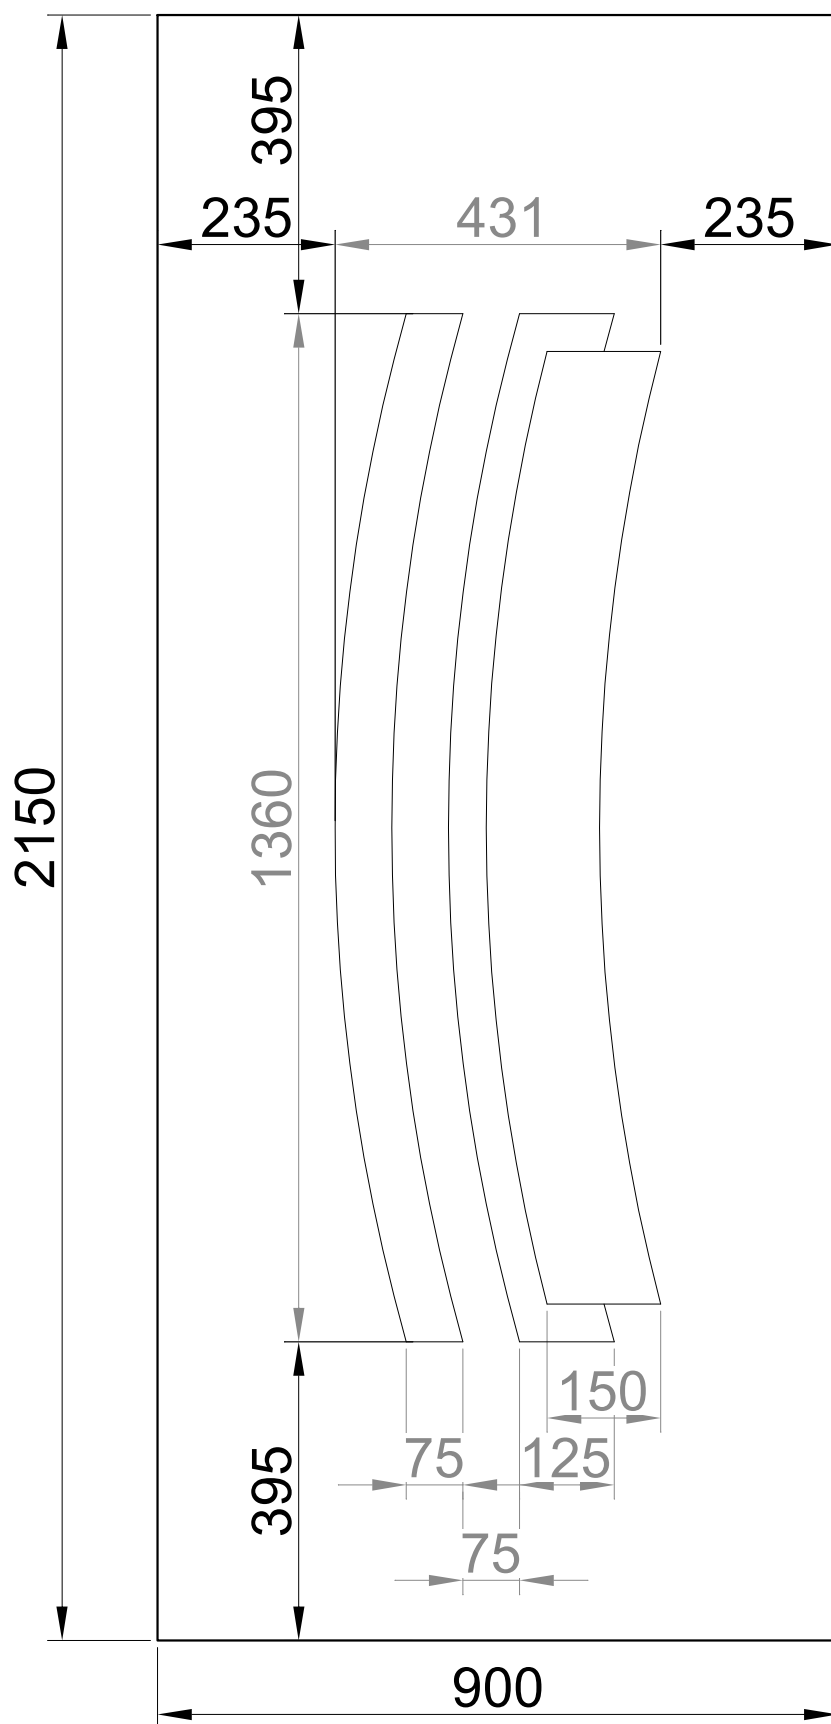

GAVA 877

Maximálny rozmer / Maximal measures / Maximale Abmessung: 900mm x 2150mm
Minimálny rozmer / Minimal measures / Minimale Abmessung: 600mm x 1600mm

Sivá = fixný rozmer / Grey = fixed measure / Graue = feste Abmessung

Čierna = variabilný rozmer / Black colour = variable measure / Schwarze Farbe = variable abmessung